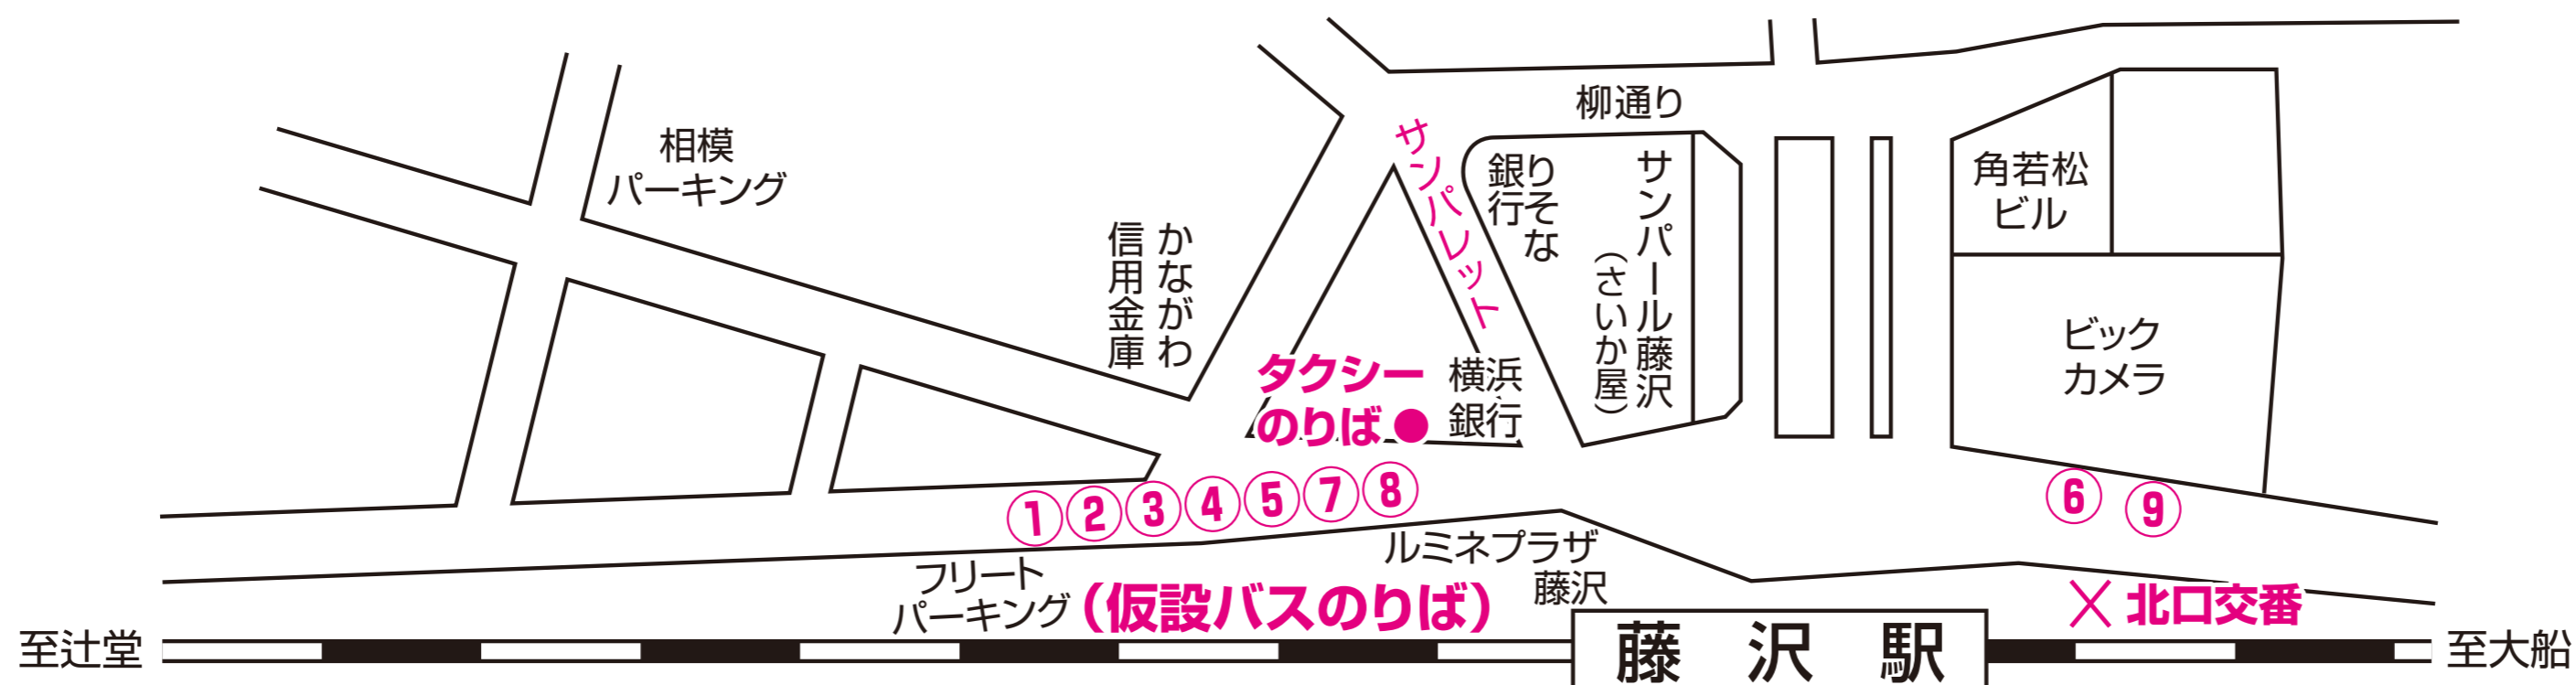

# お知らせ

日頃より、弊社バスをご利用頂きまして、ありがとうございます。  
来る**9月24日(日)**は、藤沢市民まつり開催に伴う交通規制により、  
藤沢駅北口の、**乗りば変更**及び一部路線の**迂回運行**を実施致します  
ので、お間違いのないようご利用下さい。

記

変更する**時間** **11:00~16:30**

変更する**のりば** {**①②③④⑤⑦⑧**} 駅から約**100m**辻堂寄り  
**⑥⑨**はビックカメラ前へ

**迂回運行する系統** **⑤**番線のりば**藤54・藤55**  
**⑧**番線のりば**全系統**(遊行通り四丁目バス停は**休止**)

詳細は藤沢営業所へお問い合わせ下さい 電話 **0466-36-5121** 神奈川中央交通東株式会社